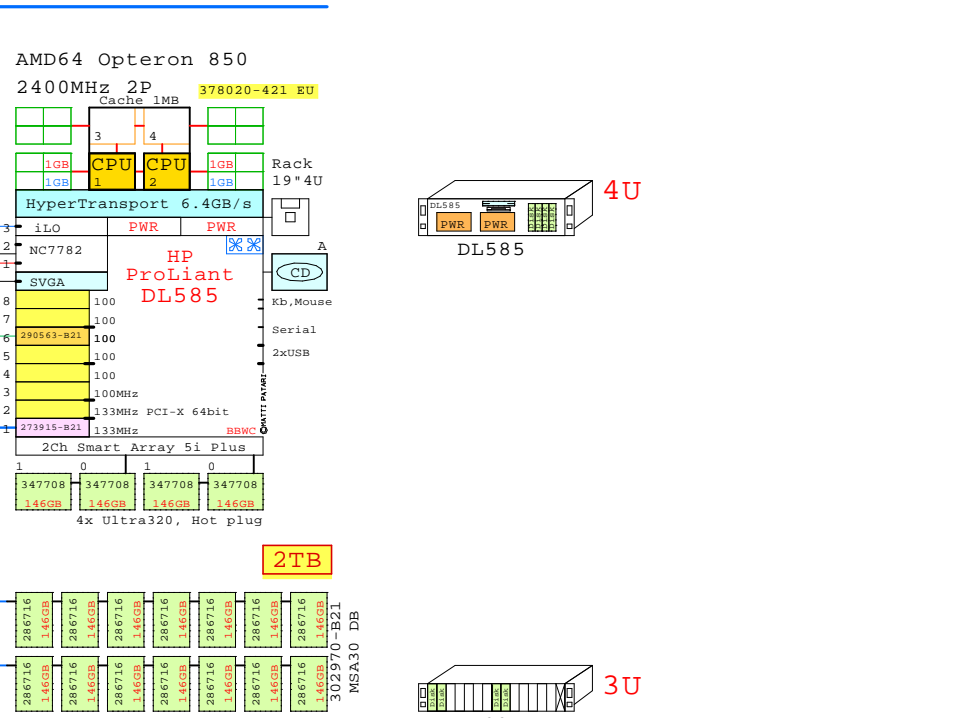

HP Cluster Platform 4000, Three Cabinets, Gigabit Ethernet, 102x ProLiant DL145 Opteron 2.4GHz

HP Unified Cluster Platform 4000 Planning Template
 -Three Racks
 -Giga Ethernet
 -Opteron

For Golden Eggs:
<http://www.LinuxHPC.org>
 Date: 16-Mar-2005

:AMD64 Opteron

Control Node:

Gigabit Ethernet 102 Nodes

Gigabit Ethernet 102 Nodes

Compute and Control Node Options

in
work

48

4x

re 2848
00-T44+4
04A

used:
+4<48

DL145

DL585

DL145 Options

- CPU AMD64 366619-B21
2nd CPU AMD64
2400MHz
- 1GB 361037-B21
- 2GB 361038-B21
- 4GB 361039-B21
PC2700 DDR SDRAM
- 230534 1.0" 230534-B21
ATA40GB 40GB ATA 7200r
- 278424 1.0" 278424-B21
ATA80GB 80GB ATA 7200r
- 366486 1.0" 366486-B21
ATA160GB 160GB ATA 7200r
- 361040 361040-B21
DVD-ROM option

sole
work

4x

re 2650
T 48+2
99A

50

Parts for one Compute Node DL145

	Part Number	Qty	Description
1	365520-B21	1	HP ProLiant DL145 1P 2.4GHz 2GB 40GB ATA
1.1	230534-B21	1	40-GB ATA/100 7200r disk drive 1"
1.2	361038-B21	1	PC2700 2GB Memory option kit 2x1GB
1.3	366619-B21	1	DL145 2.4GHz AMD64 250 CPU option kit