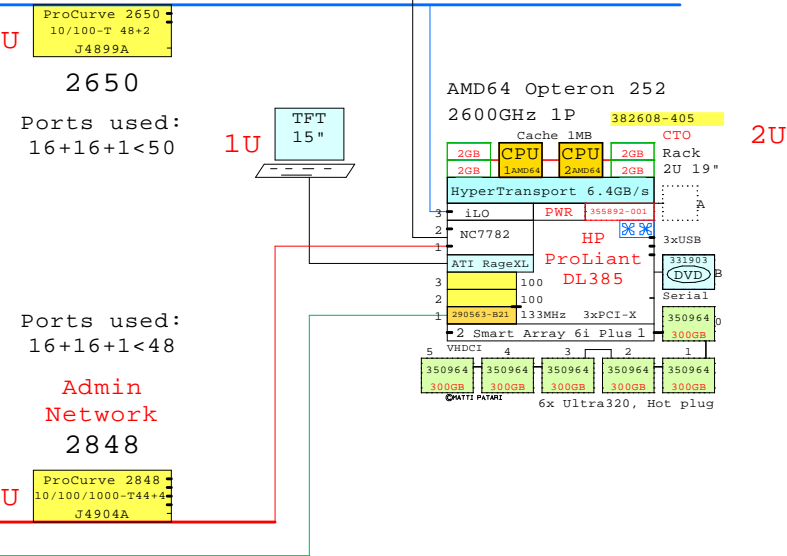

net, 32x ProLiant DL145 G2 Opteron 2.4GHz Dual Core

Compute Nodes: AMD64 Opteron Dual Core

Console Network

Control Node:

1

Gigabit Ethernet

Cluster Interconnect
Ports used: 16+16+1 < 48

2x SCSI	1	0	A
NHP	357012	357012	
	36.4GB	36.4GB	

2x SCSI	1	0	A
NHP	357012	357012	
	36.4GB	36.4GB	

Admin Network
Cluster Interconnect

Optional Storage for second cabinet

Compute and Control Node CTO Systems

- #### DL145 G2 Options
- 1GB PC3200 DDR 376638-B21
 - 2GB PC3200 DDR 376639-B21
 - 4GB PC3200 DDR 379300-B21
 - 357012 1.0 357012-B21 36GB 15k U320 NHP
 - 332751 1.0 332751-B21 72GB 10k U320 NHP
 - 356990 1.0 356990-B21 148GB 10k U320 NHP
 - 361040 DVD-ROM option
 - 390402-B21 U320 Low Profile