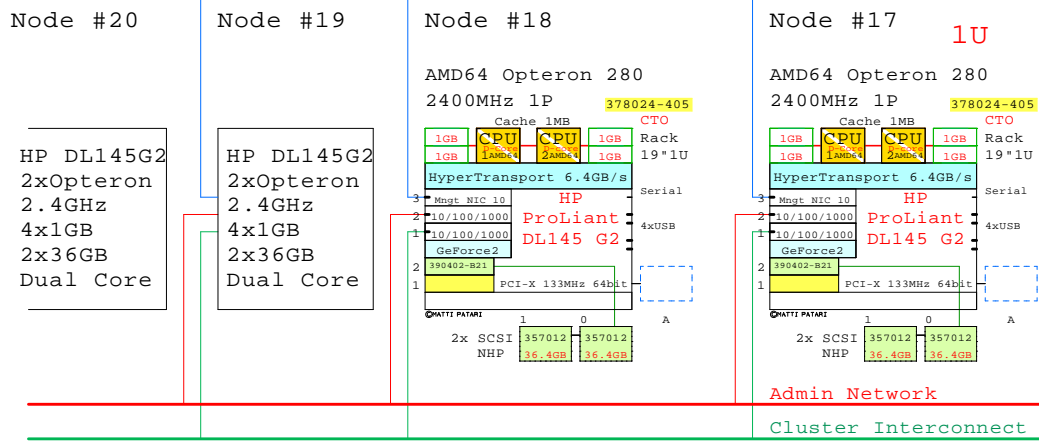

net, 32x ProLiant DL145 G2 Opteron 2.4GHz Dual Core

Compute Nodes: AMD64 Opteron Dual Core

Console Network

Control Node:

1

Gigabit Ethernet

Cluster Interconnect
Ports used: 16+16+1 < 48

2x SCSI	1	0	A
NHP	357012	357012	
	36.4GB	36.4GB	

2x SCSI	1	0	A
NHP	357012	357012	
	36.4GB	36.4GB	

Admin Network
Cluster Interconnect

Optional Storage for second cabinet

Compute and Control Node CTO Systems

- #### DL145 G2 Options
- 1GB PC3200 DDR 376638-B21
 - 2GB PC3200 DDR 376639-B21
 - 4GB PC3200 DDR 379300-B21
 - 357012 1.0 357012-B21 36GB 15k U320 NHP
 - 332751 1.0 332751-B21 72GB 10k U320 NHP
 - 356990 1.0 356990-B21 148GB 10k U320 NHP
 - 361040 DVD-ROM option
 - 390402-B21 U320 Low Profile