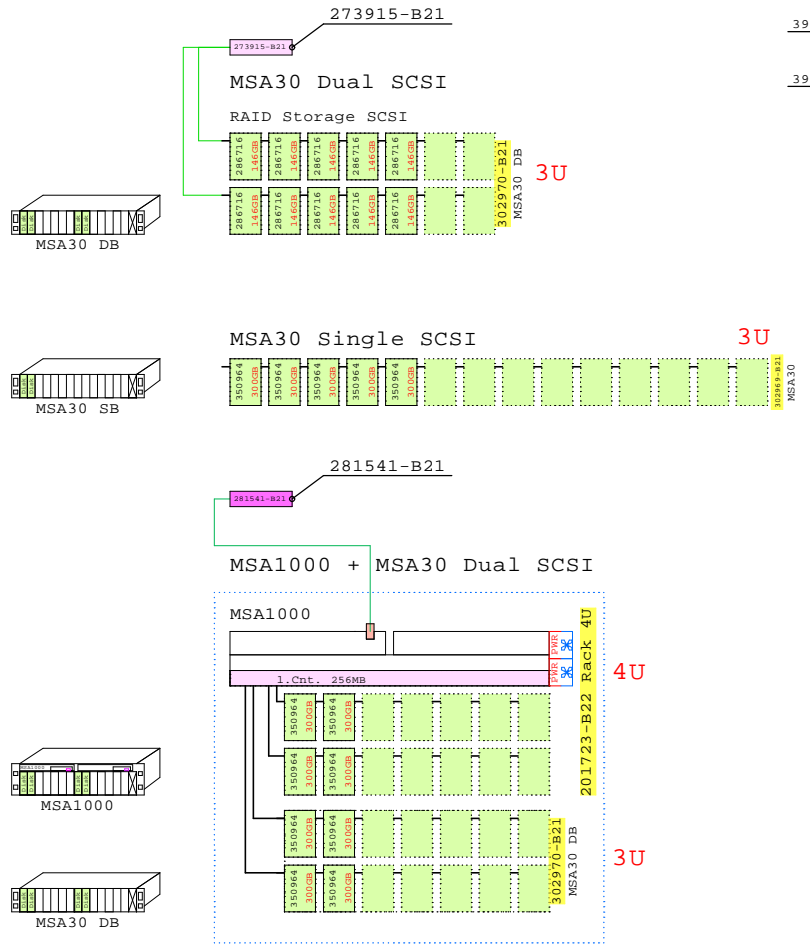

net, 32x ProLiant DL145 G2 Opteron 2.4GHz Dual Core

Compute Nodes: AMD64 Opteron Dual Core

Console Network

Control Node:

1

Gigabit Ethernet

Cluster Interconnect
Ports used: 16+16+1 < 48

2x SCSI	1	0	A
NHP	357012	357012	
	36.4GB	36.4GB	

2x SCSI	1	0	A
NHP	357012	357012	
	36.4GB	36.4GB	

Admin Network
Cluster Interconnect

Optional Storage for second cabinet

Compute and Control Node CTO Systems

- #### DL145 G2 Options
- 1GB PC3200 DDR 376638-B21
 - 2GB PC3200 DDR 376639-B21
 - 4GB PC3200 DDR 379300-B21
 - 357012 1.0 357012-B21 36GB 15k U320 NHP
 - 332751 1.0 332751-B21 72GB 10k U320 NHP
 - 356990 1.0 356990-B21 148GB 10k U320 NHP
 - 361040 DVD-ROM option
 - 390402-B21 U320 Low Profile