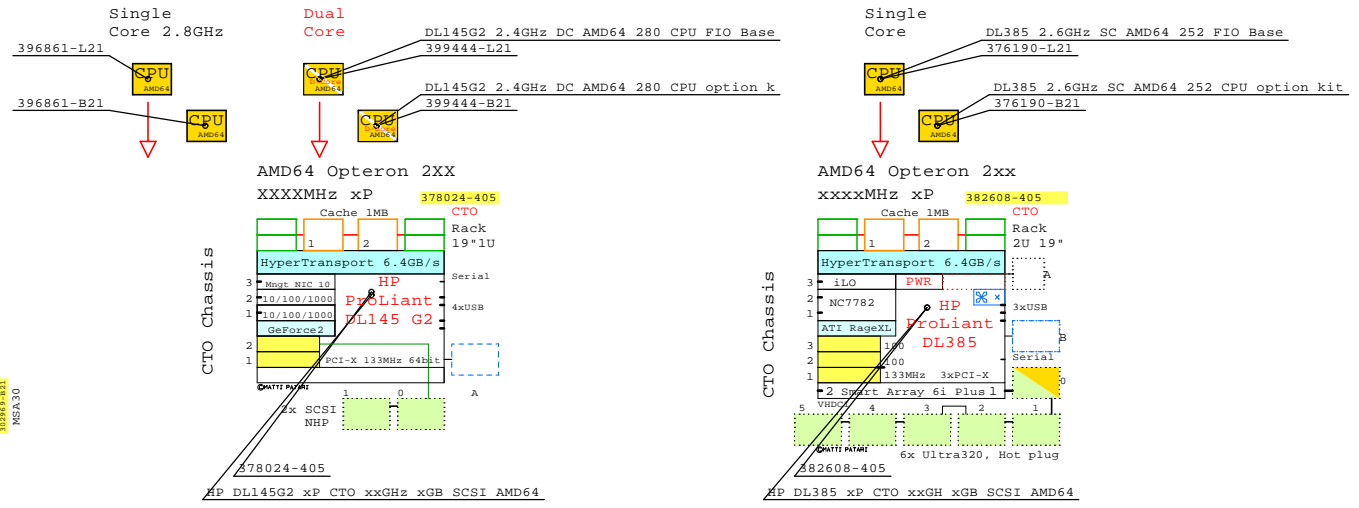

net, 32x ProLiant DL145 G2 Opteron 2.4GHz Dual Core

Compute Nodes: AMD64 Opteron Dual Core

Console Network

Control Node:

1

Gigabit Ethernet

Cluster Interconnect
Ports used: 16+16+1 < 48

2x SCSI	1	0	A
NHP	357012	357012	
	36.4GB	36.4GB	

2x SCSI	1	0	A
NHP	357012	357012	
	36.4GB	36.4GB	

Admin Network
Cluster Interconnect

Optional Storage for second cabinet

Compute and Control Node CTO Systems

- #### DL145 G2 Options
- 1GB PC3200 DDR 376638-B21
 - 2GB PC3200 DDR 376639-B21
 - 4GB PC3200 DDR 379300-B21
 - 357012 1.0 357012-B21 36GB 15k U320 NHP
 - 332751 1.0 332751-B21 72GB 10k U320 NHP
 - 356990 1.0 356990-B21 148GB 10k U320 NHP
 - 361040 DVD-ROM option
 - 390402-B21 U320 Low Profile