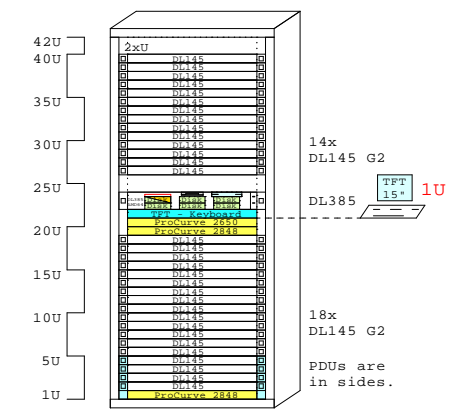

net, 32x ProLiant DL145 G2 Opteron 2.4GHz Dual Core

Compute Nodes: AMD64 Opteron Dual Core

Console Network

Control Node:

1

Gigabit Ethernet

Cluster Interconnect
Ports used: 16+16+1 < 48

2x SCSI	1	0	A
NHP	357012	357012	
	36.4GB	36.4GB	

2x SCSI	1	0	A
NHP	357012	357012	
	36.4GB	36.4GB	

Admin Network
Cluster Interconnect

Optional Storage for second cabinet

Compute and Control Node CTO Systems

- #### DL145 G2 Options
- 1GB PC3200 DDR 376638-B21
 - 2GB PC3200 DDR 376639-B21
 - 4GB PC3200 DDR 379300-B21
 - 357012 1.0 357012-B21 36GB 15k U320 NHP
 - 332751 1.0 332751-B21 72GB 10k U320 NHP
 - 356990 1.0 356990-B21 148GB 10k U320 NHP
 - 361040 DVD-ROM option
 - 390402-B21 U320 Low Profile