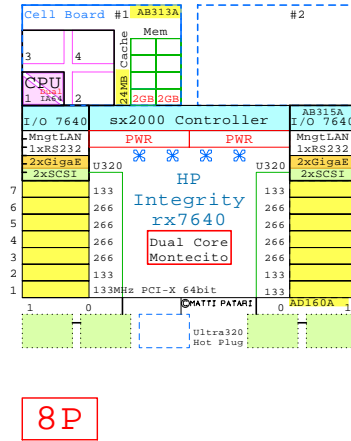

Intel Itanium2 IA64
1600MHz BaseSystem AB312A

8P