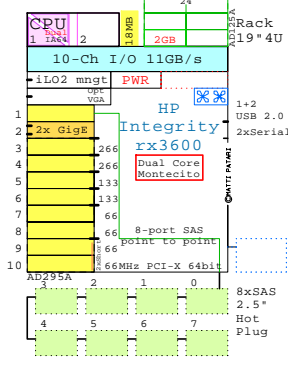

Montecito HP Base Systems

Intel Itanium2 IA64
1600MHz 1P AB419A+003

2P

Intel Itanium2 IA64
1600MHz 1P AB463A +160

2P

Intel Itanium2 IA64
1600MHz Base AB370B

4P

Intel Itanium2 IA64
1600MHz 1P AB464A +180