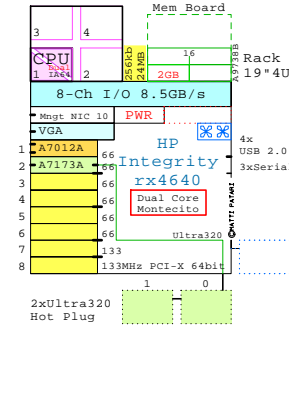

Montecito HP Base Systems

Intel Itanium2 IA64
1600MHz 1P AB419A+003

2P

Intel Itanium2 IA64
1600MHz 1P AB463A +160

2P

Intel Itanium2 IA64
1600MHz Base AB370B

4P

Intel Itanium2 IA64
1600MHz 1P AB464A +180