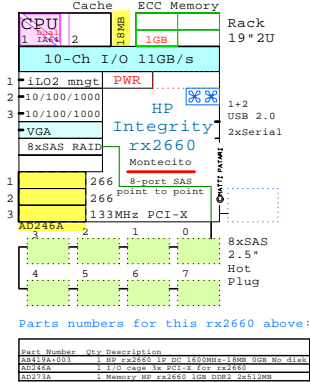

Montecito HP Base Systems

Intel Itanium2 IA64
1600MHz 1P AB419A+003

2P

Intel Itanium2 IA64
1600MHz 1P AB463A +160

2P

Intel Itanium2 IA64
1600MHz Base AB370B

4P

Intel Itanium2 IA64
1600MHz 1P AB464A +180