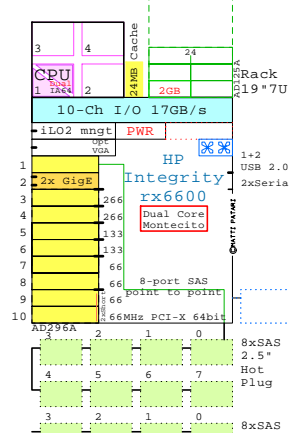

Montecito HP Base Systems

Intel Itanium2 IA64
1600MHz 1P AB419A+003

2P

Intel Itanium2 IA64
1600MHz 1P AB463A +160

2P

Intel Itanium2 IA64
1600MHz Base AB370B

4P

Intel Itanium2 IA64
1600MHz 1P AB464A +180