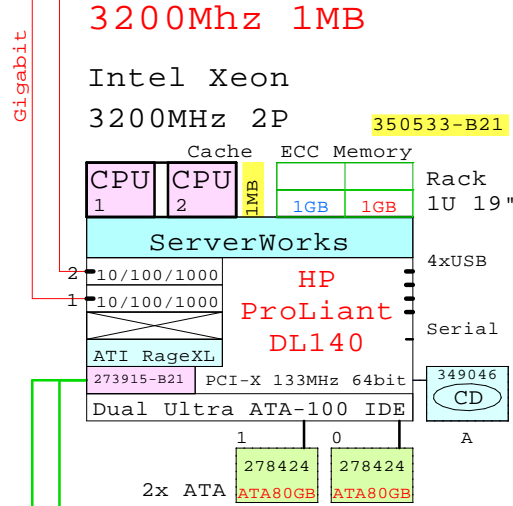

Internal Options:

BOM of the 3200MHz-1MB 2P 1GB system above

	Part Number	Qty	Description
1	350533-B21	1	DL140 2P 3200MHz 1GB UATA 80GB 1U rack
1.1	273915-B21	1	Smart Array 6402/128 Ultra320 2-chan
1.2	278424-B21	1	80-GB ATA/100 7200r disk drive 1"
1.3	349046-B21	1	24x CD-ROM Option Slim line
1.4	351109-B21	1	1GB ECC PC2100 DDR SDRAM(1x1GB)
2	302970-B21	1	MSA30 Dual Buss Ultra320 7+7 1"
2.1	286716-B22	10	146.8GB 10000r U320 disk 1"