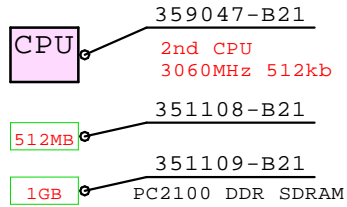

Internal Options:

BOM of the 3200MHz-1MB 2P 1GB system above

	Part Number	Qty	Description
1	350533-B21	1	DL140 2P 3200MHz 1GB UATA 80GB 1U rack
1.1	273915-B21	1	Smart Array 6402/128 Ultra320 2-chan
1.2	278424-B21	1	80-GB ATA/100 7200r disk drive 1"
1.3	349046-B21	1	24x CD-ROM Option Slim line
1.4	351109-B21	1	1GB ECC PC2100 DDR SDRAM(1x1GB)
2	302970-B21	1	MSA30 Dual Buss Ultra320 7+7 1"
2.1	286716-B22	10	146.8GB 10000r U320 disk 1"