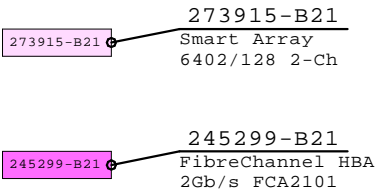

Internal Options:

BOM of the 3200MHz-1MB 2P 1GB system above

	Part Number	Qty	Description
1	350533-B21	1	DL140 2P 3200MHz 1GB UATA 80GB 1U rack
1.1	273915-B21	1	Smart Array 6402/128 Ultra320 2-chan
1.2	278424-B21	1	80-GB ATA/100 7200r disk drive 1"
1.3	349046-B21	1	24x CD-ROM Option Slim line
1.4	351109-B21	1	1GB ECC PC2100 DDR SDRAM(1x1GB)
2	302970-B21	1	MSA30 Dual Buss Ultra320 7+7 1"
2.1	286716-B22	10	146.8GB 10000r U320 disk 1"