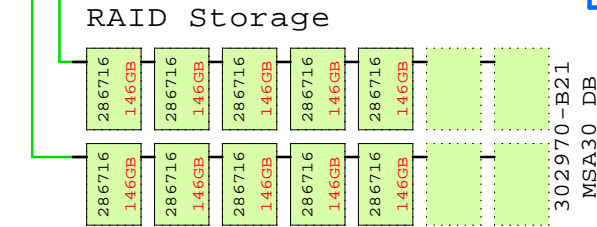

Internal Options:

BOM of the 3200MHz-1MB 2P 1GB system above

	Part Number	Qty	Description
1	350533-B21	1	DL140 2P 3200MHz 1GB UATA 80GB 1U rack
1.1	273915-B21	1	Smart Array 6402/128 Ultra320 2-chan
1.2	278424-B21	1	80-GB ATA/100 7200r disk drive 1"
1.3	349046-B21	1	24x CD-ROM Option Slim line
1.4	351109-B21	1	1GB ECC PC2100 DDR SDRAM(1x1GB)
2	302970-B21	1	MSA30 Dual Buss Ultra320 7+7 1"
2.1	286716-B22	10	146.8GB 10000r U320 disk 1"