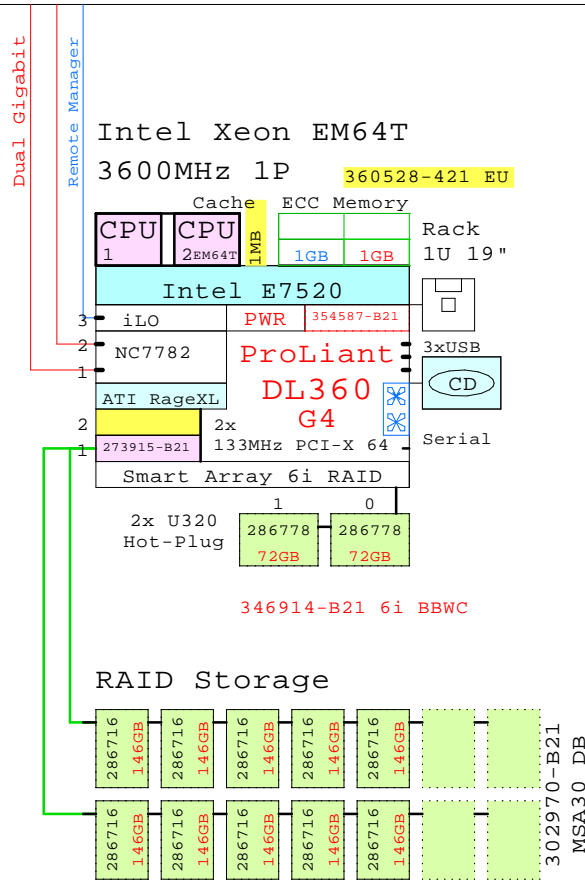

Internal Options:

- CPU** 354583-B21
2nd CPU EM64T
3600MHz 1MB
- 512MB 358347-B21
- 1GB 358348-B21
- 2GB 358349-B21
- 354587-B21
2nd power supply
- 346914-B21 6i BBWC
BB for RAID WC
- 286776 1.0" 286776-B22
36GB 36GB 15k U320
- 286778 1.0" 286778-B22
72GB 72GB 15k U320
- 286716 1.0" 286716-B22
146GB 146GB 10k U320
- 350964 1.0" 350964-B22
300GB 300GB 10k U320
- 290563-B21
NC7771 OnePort
PCI-X Gigabit
- 313881-B21
NC7170 DualPort
PCI-X Gigabit
- 273915-B21
Smart Array
6402/128 2-Ch
- 281541-B21
FibreChannel HBA
2Gb/s FCA2214
- 257894-006
Myrinet XP-Fibre
M3F-PCIXD-2

BOM of the 3600MHz-1MB 1P 1GB SCSI system above

Part Number	Qty	Description
1	360528-421	1 DL360 G4 1P 3600MHz-1MB 1GB EM64T 1U SCS
1.1	273915-B21	1 Smart Array 6402/128 Ultra320 2-chan
1.2	286778-B22	2 72.8GB 15000r U320 disk 1"
1.3	354583-B21	1 Intel Xeon 3600MHz-1MB EM64T proc. kit
1.4	354587-B21	1 DL360 G4 second power supply
1.5	358348-B21	1 1GB ECC PC2700 DDR SDRAM 1x1GB
2	302970-B21	1 MSA30 Dual Buss Ultra320 7+7 1"
2.1	286716-B22	10 146.8GB 10000r U320 disk 1"
3	346914-B21	1 Smart Array 6i 128MB BBWC option kit