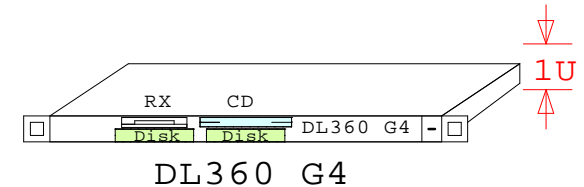

Internal Options:

- CPU** 354583-B21
2nd CPU EM64T
3600MHz 1MB
- 512MB 358347-B21
- 1GB 358348-B21
- 2GB 358349-B21
- 354587-B21
2nd power supply
- 346914-B21 6i BBWC
BB for RAID WC
- 286776 1.0" 286776-B22
36GB 36GB 15k U320
- 286778 1.0" 286778-B22
72GB 72GB 15k U320
- 286716 1.0" 286716-B22
146GB 146GB 10k U320
- 350964 1.0" 350964-B22
300GB 300GB 10k U320
- 290563-B21
NC7771 OnePort
PCI-X Gigabit
- 313881-B21
NC7170 DualPort
PCI-X Gigabit
- 273915-B21
Smart Array
6402/128 2-Ch
- 281541-B21
FibreChannel HBA
2Gb/s FCA2214
- 257894-006
Myrinet XP-Fibre
M3F-PCIXD-2

BOM of the 3600MHz-1MB 1P 1GB SCSI system above

Part Number	Qty	Description
1	360528-421	1 DL360 G4 1P 3600MHz-1MB 1GB EM64T 1U SCS
1.1	273915-B21	1 Smart Array 6402/128 Ultra320 2-chan
1.2	286778-B22	2 72.8GB 15000r U320 disk 1"
1.3	354583-B21	1 Intel Xeon 3600MHz-1MB EM64T proc. kit
1.4	354587-B21	1 DL360 G4 second power supply
1.5	358348-B21	1 1GB ECC PC2700 DDR SDRAM 1x1GB
2	302970-B21	1 MSA30 Dual Buss Ultra320 7+7 1"
2.1	286716-B22	10 146.8GB 10000r U320 disk 1"
3	346914-B21	1 Smart Array 6i 128MB BBWC option kit