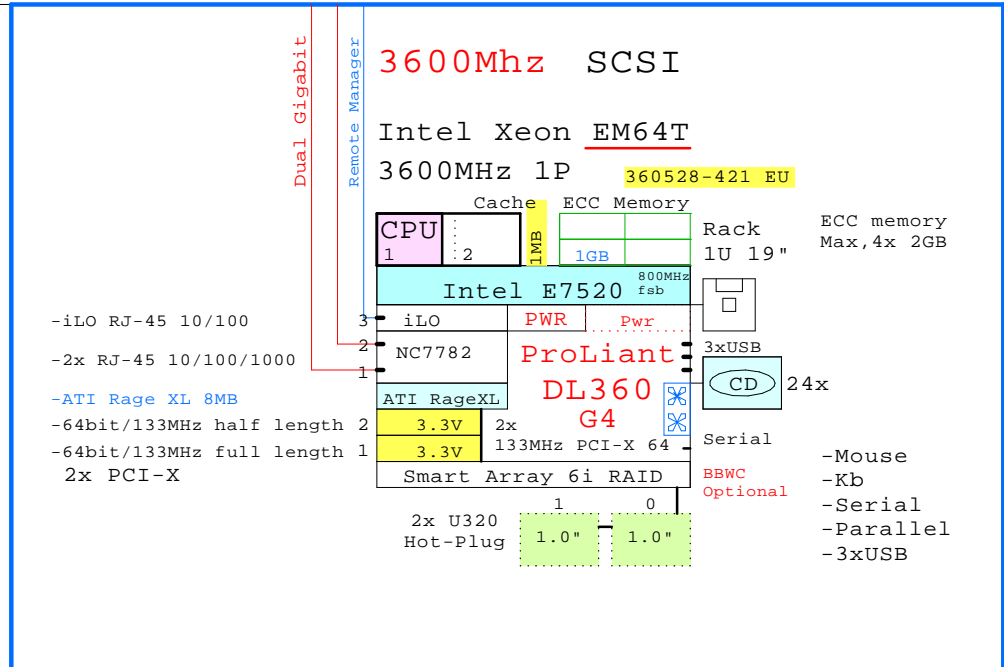

Internal Options:

- CPU** 354583-B21
2nd CPU EM64T
3600MHz 1MB
- 512MB 358347-B21
- 1GB 358348-B21
- 2GB 358349-B21
- 354587-B21
2nd power supply
- 346914-B21 6i BBWC
BB for RAID WC
- 286776 1.0" 286776-B22
36GB 36GB 15k U320
- 286778 1.0" 286778-B22
72GB 72GB 15k U320
- 286716 1.0" 286716-B22
146GB 146GB 10k U320
- 350964 1.0" 350964-B22
300GB 300GB 10k U320
- 290563-B21
NC7771 OnePort
PCI-X Gigabit
- 313881-B21
NC7170 DualPort
PCI-X Gigabit
- 273915-B21
Smart Array
6402/128 2-Ch
- 281541-B21
FibreChannel HBA
2Gb/s FCA2214
- 257894-006
Myrinet XP-Fibre
M3F-PCIXD-2

BOM of the 3600MHz-1MB 1P 1GB SCSI system above

Part Number	Qty	Description
1	360528-421	1 DL360 G4 1P 3600MHz-1MB 1GB EM64T 1U SCS
1.1	273915-B21	1 Smart Array 6402/128 Ultra320 2-chan
1.2	286778-B22	2 72.8GB 15000r U320 disk 1"
1.3	354583-B21	1 Intel Xeon 3600MHz-1MB EM64T proc. kit
1.4	354587-B21	1 DL360 G4 second power supply
1.5	358348-B21	1 1GB ECC PC2700 DDR SDRAM 1x1GB
2	302970-B21	1 MSA30 Dual Buss Ultra320 7+7 1"
2.1	286716-B22	10 146.8GB 10000r U320 disk 1"
3	346914-B21	1 Smart Array 6i 128MB BBWC option kit