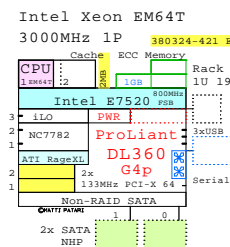

3000MHz L2 2MB