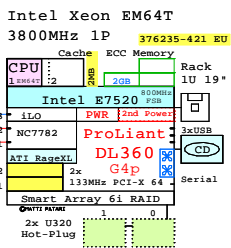

BOM for this DL360 G4p EM64T system above

Part Number	Qty	Description
1	376235-421	1 DL360 G4p 1P 3800MHz-2MB 2GB SCSI EM64T
1.1	273915-B21	1 Smart Array 6402/128 Ultra320 2-ch
1.2	290563-B21	1 NC7771 PCI-X 10/100/1000-T Server Adapte
1.3	343056-B21	2 2GB PC2 PC3200 DDR2 SDRAM kit(2x1GB)
1.4	347708-B21	2 146.8GB 15000r U320 disk 1"
1.5	376241-B21	1 Xeon 3800MHz-2MB EM64T proc.DL360G4p kit
2	302970-B21	1 MSA30 Dual Buss Ultra320 7+7 1"
2.1	286716-B22	10 146.8GB 10000r U320 disk 1"

For Golden Eggs:
http://www.LinuxHPC.org

Internal Options:

- 1GB 343055-B21
- 2GB 343056-B21
- 4GB 343057-B21
- 8GB 354587-B21
- 2nd power supply 346914-B21 61 BMBX BB for RAID WC

SCSI Disks

- 16GB 286776-B22
- 32GB 286778-B22
- 64GB 347708-B22
- 128GB 350964-B22
- 256GB 353377-B21
- 512GB 280562-B21
- 1024GB 313881-B21
- 2048GB 313879-B21
- 4096GB 273914-B21
- 8192GB 321835-B21
- 16384GB 257894-006

SATA Disks

- 354588-B21
- 356963-B21
- 80GB 349237-B21
- 160GB 349238-B21
- 320GB 349239-B21
- 390164-B21
- 375859-16GB
- 375861-72GB

SAS Disks

- 390164-B21
- 375859-B21
- 375861-B21

SCSI Based

3800MHz L2 2MB