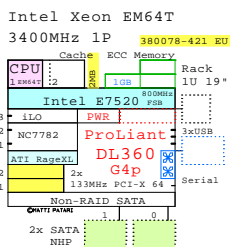

BOM for this DL360 G4p EM64T system above

Part Number	Qty	Description
1	376235-421	1 DL360 G4p 1P 3800MHz-2MB 2GB SCSI EM64T
1.1	273915-B21	1 Smart Array 6402/128 Ultra320 2-ch
1.2	290563-B21	1 NC7771 PCI-X 10/100/1000-T Server Adapte
1.3	343056-B21	2 2GB PC2 PC3200 DDR2 SDRAM kit(2x1GB)
1.4	347708-B21	2 146.8GB 15000r U320 disk 1"
1.5	376241-B21	1 Xeon 3800MHz-2MB EM64T proc.DL360G4p kit
2	302970-B21	1 MSA30 Dual Buss Ultra320 7+7 1"
2.1	286716-B22	10 146.8GB 10000r U320 disk 1"

For Golden Eggs:
http://www.LinuxHPC.org

Internal Options:

- 1GB 343055-B21
- 2GB 343056-B21
- 4GB 343057-B21
- 8GB 354587-B21
- 2nd power supply 346914-B21 61 BMBX BB for RAID WC

SCSI Disks

- 16GB 286776-B22
- 32GB 286778-B22
- 64GB 347708-B22
- 128GB 350964-B22
- 256GB 353377-B21
- 512GB 280562-B21
- 1024GB 313881-B21
- 2048GB 313879-B21
- 4096GB 273914-B21
- 8192GB 321835-B21
- 16384GB 257894-006

SATA Based

3600MHz L2 2MB

3400MHz L2 2MB

3200MHz L2 2MB

3000MHz L2 2MB

3600MHz L2 2MB

3400MHz L2 2MB

3400MHz L2 2MB