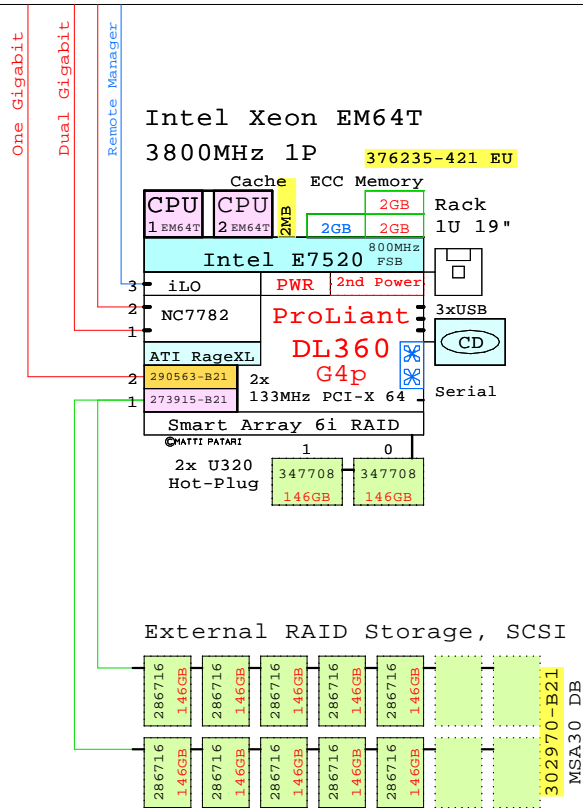

Internal Options:

- **CPU** EM64T → 376241-B21
  2nd Processor
  3800MHz EM64T
- 1GB → 343055-B21
- 2GB → 343056-B21
- 4GB → 343057-B21
- PC3200 DDR SDRAM
- 354587-B21 → 2nd power supply

346914-B21 6i BBWC
BB for RAID WC

- 286776 1.0" 286776-B22
  36GB 15k U320
- 286778 1.0" 286778-B22
  72GB 15k U320
- 347708 1.0" 347708-B22
  146GB 15k U320
- 350964 1.0" 350964-B22
  300GB 10k U320

- 353377-B21 → NC1020 OnePort PCI Gigabit
- 290563-B21 → NC7771 OnePort PCI-X Gigabit
- 313881-B21 → NC7170 DualPort PCI-X Gigabit
- 313879-B21 → NC6170 DualPort PCI-X Gigabit
- 273914-B21 → Smart Array 6404/256 4-Ch
- 321835-B21 → FibreChannel Dual FCA 2214DC PCI-X
- 257894-006 → Myrinet XP-Fibre M3F-PCIXD-2

BOM for this DL360 G4p EM64T system above

Part Number	Qty	Description
1	376235-421	1 DL360 G4p 1P 3800MHz-2MB 2GB SCSI EM64T
1.1	273915-B21	1 Smart Array 6402/128 Ultra320 2-ch
1.2	290563-B21	1 NC7771 PCI-X 10/100/1000-T Server Adapte
1.3	343056-B21	2 2GB PC2 PC3200 DDR2 SDRAM kit(2x1GB)
1.4	347708-B21	2 146.8GB 15000r U320 disk 1"
1.5	376241-B21	1 Xeon 3800MHz-2MB EM64T proc.DL360G4p kit
2	302970-B21	1 MSA30 Dual Buss Ultra320 7+7 1"
2.1	286716-B22	10 146.8GB 10000r U320 disk 1"