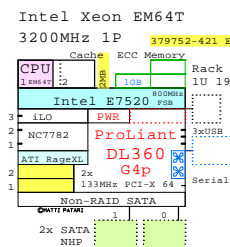

3200MHz L2 2MB