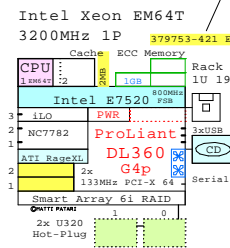

BOM for this DL360 G4p EM64T system above

Part Number	Qty	Description
1	376235-421	1 DL360 G4p 1P 3800MHz-2MB 2GB SCSI EM64T
1.1	273915-B21	1 Smart Array 6402/128 Ultra320 2-ch
1.2	290563-B21	1 NC7771 PCI-X 10/100/1000-T Server Adapte
1.3	343056-B21	2 2GB PC2 PC3200 DDR2 SDRAM kit(2x1GB)
1.4	347708-B21	2 146.8GB 15000r U320 disk 1"
1.5	376241-B21	1 Xeon 3800MHz-2MB EM64T proc.DL360G4p kit
2	302970-B21	1 MSA30 Dual Buss Ultra320 7+7 1"
2.1	286716-B22	10 146.8GB 10000r U320 disk 1"

SATA Based

3600MHz L2 2MB

3400MHz L2 2MB

3200MHz L2 2MB

3000MHz L2 2MB

3600MHz L2 2MB

3400MHz L2 2MB

3400MHz L2 2MB