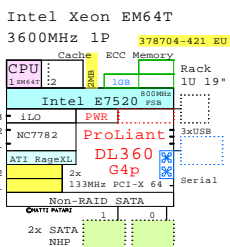

BOM for this DL360 G4p EM64T system above

Part Number	Qty	Description
1	376235-421	1 DL360 G4p 1P 3800MHz-2MB 2GB SCSI EM64T
1.1	273915-B21	1 Smart Array 6402/128 Ultra320 2-ch
1.2	290563-B21	1 NC7771 PCI-X 10/100/1000-T Server Adapte
1.3	343056-B21	2 2GB PC2 PC3200 DDR2 SDRAM kit(2x1GB)
1.4	347708-B21	2 146.8GB 15000r U320 disk 1"
1.5	376241-B21	1 Xeon 3800MHz-2MB EM64T proc.DL360G4p kit
2	302970-B21	1 MSA30 Dual Buss Ultra320 7+7 1"
2.1	286716-B22	10 146.8GB 10000r U320 disk 1"

For Golden Eggs:
http://www.LinuxHPC.org

Internal Options:

- 1GB 343055-B21
- 2GB 343056-B21
- 4GB 343057-B21
- 8GB 354587-B21
- 2nd power supply 346914-B21 61 BMBX BB for RAID WC

SCSI Disks

- 16GB 286776-B22
- 32GB 286778-B22
- 64GB 347708-B22
- 128GB 350964-B22
- 256GB 353377-B21
- 512GB 280562-B21
- 1024GB 313881-B21
- 2048GB 313879-B21
- 4096GB 273914-B21
- 8192GB 321835-B21
- 16384GB 257894-006

SATA Based

3600MHz L2 2MB

3400MHz L2 2MB

3200MHz L2 2MB

3000MHz L2 2MB

3600MHz L2 2MB

3400MHz L2 2MB

3400MHz L2 2MB