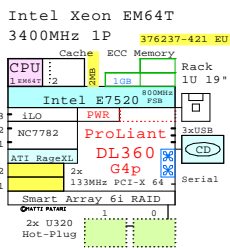

BOM for this DL360 G4p EM64T system above

Part Number	Qty	Description
1	376235-421	1 DL360 G4p 1P 3800MHz-2MB 2GB SCSI EM64T
1.1	273915-B21	1 Smart Array 6402/128 Ultra320 2-ch
1.2	290563-B21	1 NC7771 PCI-X 10/100/1000-T Server Adapte
1.3	343056-B21	2 2GB PC2 PC3200 DDR2 SDRAM kit(2x1GB)
1.4	347708-B21	2 146.8GB 15000r U320 disk 1"
1.5	376241-B21	1 Xeon 3800MHz-2MB EM64T proc.DL360G4p kit
2	302970-B21	1 MSA30 Dual Buss Ultra320 7+7 1"
2.1	286716-B22	10 146.8GB 10000r U320 disk 1"

For Golden Eggs:
http://www.LinuxHPC.org

Internal Options:

- 1GB 343055-B21
- 2GB 343056-B21
- 4GB 343057-B21
- 8GB 354587-B21
- 2nd power supply 346914-B21 61 BMBX BB for RAID WC

SCSI Disks

- 16GB 286776-B22
- 32GB 286778-B22
- 64GB 347708-B22
- 128GB 350964-B22
- 256GB 353377-B21
- 512GB 280562-B21
- 1024GB 313881-B21
- 2048GB 313879-B21
- 4096GB 273914-B21
- 8192GB 321835-B21
- 16384GB 257894-006

SATA Disks

- 354588-B21
- 356963-B21
- 80GB 349237-B21
- 160GB 349238-B21
- 320GB 349239-B21
- 390164-B21
- 375859-16GB
- 375861-72GB

SAS Disks

- 390164-B21
- 375859-B21
- 375861-B21

SCSI Based

3800MHz L2 2MB

SATA Based

3600MHz L2 2MB

3400MHz L2 2MB

3200MHz L2 2MB

3000MHz L2 2MB

3600MHz L2 2MB

3400MHz L2 2MB

3400MHz L2 2MB