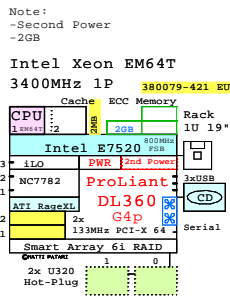

BOM for this DL360 G4p EM64T system above

Part Number	Qty	Description
1	376235-421	1 DL360 G4p 1P 3800MHz-2MB 2GB SCSI EM64T
1.1	273915-B21	1 Smart Array 6402/128 Ultra320 2-ch
1.2	290563-B21	1 NC7771 PCI-X 10/100/1000-T Server Adapte
1.3	343056-B21	2 2GB PC2 PC3200 DDR2 SDRAM kit(2x1GB)
1.4	347708-B21	2 146.8GB 15000r U320 disk 1"
1.5	376241-B21	1 Xeon 3800MHz-2MB EM64T proc.DL360G4p kit
2	302970-B21	1 MSA30 Dual Buss Ultra320 7+7 1"
2.1	286716-B22	10 146.8GB 10000r U320 disk 1"

For Golden Eggs:
http://www.LinuxHPC.org

Internal Options:

- 1GB 343055-B21
- 2GB 343056-B21
- 4GB 343057-B21
- 8GB 354587-B21
- 2nd power supply 346914-B21 61 BMBX BB for RAID WC

SCSI Disks

- 16GB 286776-B22
- 32GB 286778-B22
- 64GB 347708-B22
- 128GB 350964-B22
- 256GB 353377-B21
- 512GB 280562-B21
- 1024GB 313881-B21
- 2048GB 313879-B21
- 4096GB 273914-B21
- 8192GB 321835-B21
- 16384GB 257894-006

SATA Disks

- 354588-B21
- 356963-B21
- 80GB 349237-B21
- 160GB 349238-B21
- 320GB 349239-B21
- 390164-B21
- 375859-16GB
- 375861-72GB

SAS Disks

- 390164-B21
- 375859-B21
- 375861-B21

SCSI Based

3800MHz L2 2MB

SATA Based

3600MHz L2 2MB

3400MHz L2 2MB

3200MHz L2 2MB

3000MHz L2 2MB

3600MHz L2 2MB

3400MHz L2 2MB

3400MHz L2 2MB