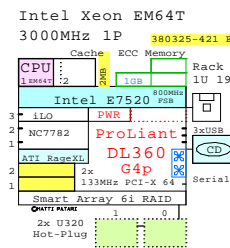

BOM for this DL360 G4p EM64T system above

Part Number	Qty	Description
1	376235-421	1 DL360 G4p 1P 3800MHz-2MB 2GB SCSI EM64T
1.1	273915-B21	1 Smart Array 6402/128 Ultra320 2-ch
1.2	290563-B21	1 NC7771 PCI-X 10/100/1000-T Server Adapte
1.3	343056-B21	2 2GB PC2 PC3200 DDR2 SDRAM kit(2x1GB)
1.4	347708-B21	2 146.8GB 15000r U320 disk 1"
1.5	376241-B21	1 Xeon 3800MHz-2MB EM64T proc.DL360G4p kit
2	302970-B21	1 MSA30 Dual Buss Ultra320 7+7 1"
2.1	286716-B22	10 146.8GB 10000r U320 disk 1"

SATA Based

3600MHz L2 2MB

3400MHz L2 2MB

3200MHz L2 2MB

3000MHz L2 2MB

3600MHz L2 2MB

3400MHz L2 2MB

3400MHz L2 2MB