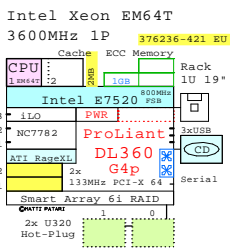

BOM for this DL360 G4p EM64T system above

Part Number	Qty	Description
1	376235-421	1 DL360 G4p 1P 3800MHz-2MB 2GB SCSI EM64T
1.1	273915-B21	1 Smart Array 6402/128 Ultra320 2-ch
1.2	290563-B21	1 NC7771 PCI-X 10/100/1000-T Server Adapte
1.3	343056-B21	2 2GB PC2 PC3200 DDR2 SDRAM kit(2x1GB)
1.4	347708-B21	2 146.8GB 15000r U320 disk 1"
1.5	376241-B21	1 Xeon 3800MHz-2MB EM64T proc.DL360G4p kit
2	302970-B21	1 MSA30 Dual Buss Ultra320 7+7 1"
2.1	286716-B22	10 146.8GB 10000r U320 disk 1"

For Golden Eggs:
http://www.LinuxHPC.org

Internal Options:

- 1GB 343055-B21
- 2GB 343056-B21
- 4GB 343057-B21
- 8GB 354587-B21
- 2nd power supply 346914-B21 61 BMBX BB for RAID WC

SCSI Disks

- 16GB 286776-B22
- 32GB 286778-B22
- 64GB 347708-B22
- 128GB 350964-B22
- 256GB 353377-B21
- 512GB 280562-B21
- 1024GB 313881-B21
- 2048GB 313879-B21
- 4096GB 273914-B21
- 8192GB 321835-B21
- 16384GB 257894-006

SATA Disks

- 354588-B21
- 356963-B21
- 80GB 349237-B21
- 160GB 349238-B21
- 320GB 349239-B21
- 390164-B21
- 375859-16GB
- 375861-72GB

SAS Disks

- 390164-B21
- 375859-B21
- 375861-B21

SCSI Based

3800MHz L2 2MB

SATA Based

3600MHz L2 2MB

3400MHz L2 2MB

3200MHz L2 2MB

3000MHz L2 2MB

3600MHz L2 2MB

3400MHz L2 2MB

3400MHz L2 2MB