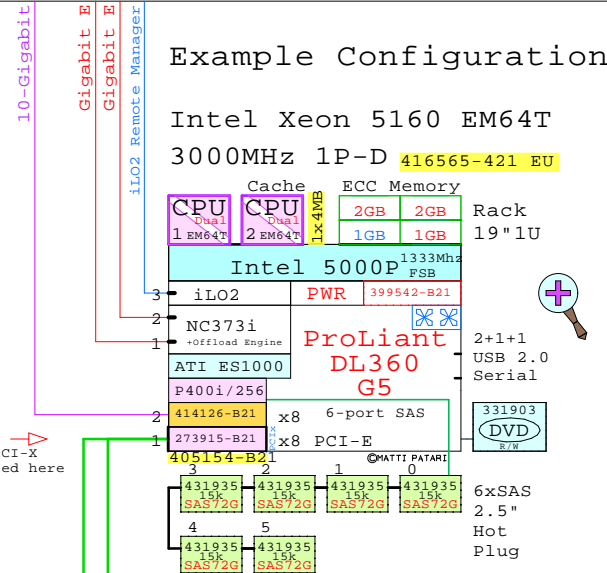

Internal Options:

- 416579-B21  
CPU Dual EM64T  
2nd Dual Core  
3000MHz 1x4MB
- 397409-B21  
1GB
- 397411-B21  
2GB
- 397413-B21  
4GB
- 397415-B21  
8GB
- 399542-B21  
DDR2-SDRAM  
2x DIMMs each  
G5 2nd power
- 431933-B21  
36GB 15k SAS
- 431935-B21  
72GB 15k SAS
- 431958-B21  
146GB 10k SAS
- 331903-B21  
DVD-ROM

- 367047-B21  
NC320T 1000T  
PCI-E Gigabit
- 414126-B21  
NC510F One Port  
PCI-E 10-Gigabit
- A8003A  
A8003A  
FibChan PCI-E HBA  
2ch 4Gb FC2242SR
- 405154-B21  
PCI-E/PCI-X  
Riser seat for  
a PCI-X HBA
- 273915-B21  
Smart Array PCI-X  
6402/128 2-Ch
- 257894-006  
257894-006  
Myrinet XP-Fibre  
M3F-PCIXD-2

External Two Channel SCSI

Parts list for the example DL360 G5 system above

Part Number	Qty	Description
1	1	416565-421 DL360 G5 1P DC 5160-1x4MB 1GB SAS 1U EM6
1.1	1	331903-B21 CD-RW/DVD-ROM Option kit, slimline
1.2	1	397409-B21 BL460c Memory 1GB 2x512MB
1.3	2	397411-B21 BL460c Memory 2GB 2x1GB
1.4	1	399542-B21 DL360 G5 second power supply
1.5	1	405154-B21 Riser cage 1xPCI-E/PCI-X DL360 G5
1.5.1	1	273915-B21 Smart Array 6402/128 Ultra320 2-chan
1.6	1	414126-B21 HP NC510F PCI-E 10-Gigabit Server Adapte
1.7	1	416579-B21 Xeon DC 5160-1x4MB 3000MHz for DL360G5
1.8	6	431935-B21 HP 72GB SAS 15000r hot-plug disk 2.5"
2	1	302970-B21 MSA30 Dual Buss Ultra320 7+7 1"
2.1	12	347708-B21 146.8GB 15000r U320 disk 1"