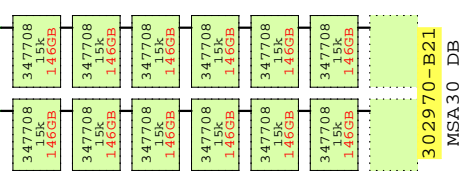

Internal Options:

- 418324-B21
CPU Dual Core EM64T
2nd Dual Core
3000MHz 1x4MB
- 397409-B21
1GB
- 397411-B21
2GB
- 397413-B21
4GB
- 397415-B21
8GB
DDR2-SDRAM
2x DIMMs each
- 399771-B21
G5 2nd power
- 375859-B21
36GB 10k SAS
SAS35G
- 375861-B21
72GB 10k SAS
SAS72G
- 431958-B21
146GB 10k SAS
SAS146C
- 331903-B21
DVD-ROM
DVD 8.7W
- 367047-B21
NC320T 1000T
PCI-E Gigabit
- 414126-B21
NC510F One Port
PCI-E 10-Gigabit
- A8003A
FibChan PCI-E HBA
2ch 4Gb FC2242SR
- 410570-B21
PCI-E/PCI-X
Riser cage for
PXI-X HBAs
- 273915-B21
Smart Array PCI-X
6402/128 2-ch
- 257894-006
Myrinet XP-Fibre
M3F-PCIXD-2

Example Configuration

Intel Xeon 5160 EM64T
3000MHz 1P-D 417458-421 EU

External Two Channel SCSI

Parts list for the example system above

Part Number	Qty	Description
417458-421	1	DL380 G5 1P DC 5160-1x4MB 2GB SAS 2U EM6
331903-B21	1	CD-RW/DVD-ROM Option kit, slimline
375861-B21	8	HP 72GB SAS 10000r hot-plug disk 2.5"
397411-B21	3	BL460c Memory 2GB 2x1GB
399771-B21	1	DL380 G5 second power supply WW
410570-B21	1	Riser cage PCI-E/PCI-X DL380 G5
273915-B21	1	Smart Array 6402/128 Ultra320 2-ch
414126-B21	1	HP NC510F PCI-E 10-Gigabit Server Adapte
418324-B21	1	Xeon DC 5160-1x4MB 3000MHz for DL380G5
302970-B21	1	MSA30 Dual Buss Ultra320 7+7 1"
347708-B21	12	146.8GB 15000r U320 disk 1"