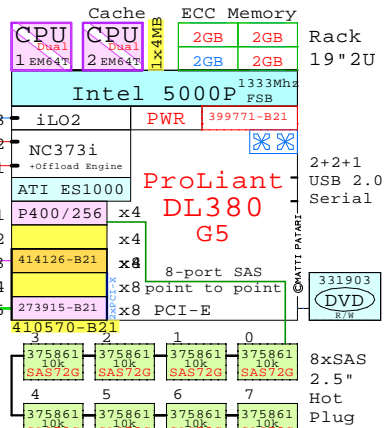

Internal Options:

- 418324-B21
CPU Dual Core EM64T
2nd Dual Core
3000MHz 1x4MB
- 397409-B21
1GB
- 397411-B21
2GB
- 397413-B21
4GB
- 397415-B21
8GB
DDR2-SDRAM
2x DIMMs each
- 399771-B21
G5 2nd power
- 375859-B21
36GB 10k SAS
SAS35G
- 375861-B21
72GB 10k SAS
SAS72G
- 431958-B21
146GB 10k SAS
SAS146C
- 331903-B21
DVD-ROM
DVD 8.7W
- 367047-B21
NC320T 1000T
PCI-E Gigabit
- 414126-B21
NC510F One Port
PCI-E 10-Gigabit
- A8003A
FibChan PCI-E HBA
2ch 4Gb FC2242SR
- 410570-B21
PCI-E/PCI-X
Riser cage for
PXI-X HBAs
- 273915-B21
Smart Array PCI-X
6402/128 2-ch
- 257894-006
Myrinet XP-Fibre
M3F-PCIXD-2

Example Configuration

Intel Xeon 5160 EM64T
3000MHz 1P-D 417458-421 EU

External Two Channel SCSI

Parts list for the example system above

Part Number	Qty	Description
417458-421	1	DL380 G5 1P DC 5160-1x4MB 2GB SAS 2U EM6
331903-B21	1	CD-RW/DVD-ROM Option kit, slimline
375861-B21	8	HP 72GB SAS 10000r hot-plug disk 2.5"
397411-B21	3	BL460c Memory 2GB 2x1GB
399771-B21	1	DL380 G5 second power supply WW
410570-B21	1	Riser cage PCI-E/PCI-X DL380 G5
273915-B21	1	Smart Array 6402/128 Ultra320 2-ch
414126-B21	1	HP NC510F PCI-E 10-Gigabit Server Adapte
418324-B21	1	Xeon DC 5160-1x4MB 3000MHz for DL380G5
302970-B21	1	MSA30 Dual Buss Ultra320 7+7 1"
347708-B21	12	146.8GB 15000r U320 disk 1"