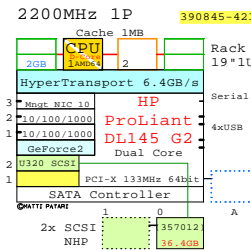

AMD64 Opteron 275