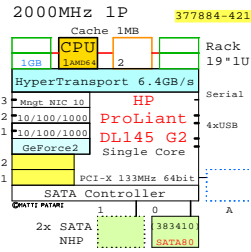

AMD64 Opteron 246