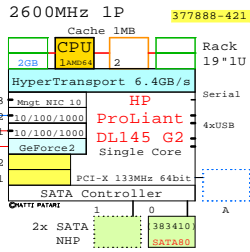

HP ProLiant DL145 G2 AMD64 Opteron Base Systems, Single and Dual Core

Dual Gigabit Remote management

Single Core

Dual Core

2600MHz L2 1MB

2200MHz L2 1MB

2000MHz L2 1MB

2200MHz L2 1MB

2000MHz L2 1MB

1800MHz L2 1MB

SATA Based

Internal Options:

- 378690-B21
  2nd CPU AMD64 2600MHz S-core
- 376638-B21
- 376639-B21
- 379300-B21
- PC3200 DDR SDRAM
- 383410-01 80GB SATA 7200r
- 399164-B21 160GB SATA 7200r
- 399165-B21 250GB SATA 7200r
- 361040-B21 DVD-ROM option
- 349046-B21 CD-ROM option

SATA Disks

AMD64 Opteron 252