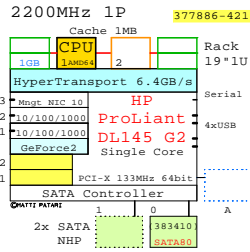

AMD64 Opteron 248