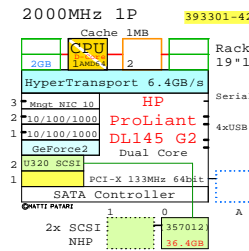

AMD64 Opteron 270