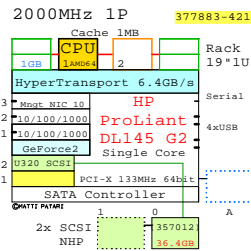

AMD64 Opteron 246