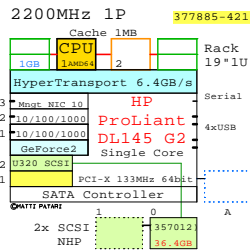

AMD64 Opteron 248