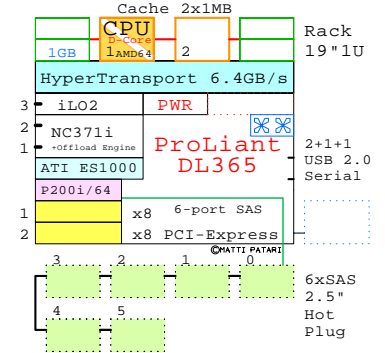

HP ProLiant DL365 Base Systems, Dual Core Opteron

Base Systems, 1P

Entry Systems, 1P

Internal Options:

- CPU** 411362-B21
2nd Dual Core
2600MHz 2x1MB
- 1GB** 408850-B21
- 2GB** 408851-B21
- 4GB** 408853-B21
- 8GB** 408854-B21
- 399542-B21
G5 2nd power
- 431933-B21
36GB 15k SAS
- 431935-B21
72GB 15k SAS
- 431958-B21
146GB 10k SAS
- 331903-B21
DVD-ROM
- 367047-B21
NC320T 1000T
PCI-E Gigabit
- 414126-B21
NC510F One Port
PCI-E 10-Gigabit
- A8003A
FibChan PCI-E HBA
2ch 4Gb FC2242SR
- 405154-B21
PCI-E/PCI-X
Riser seat for
a PCI-X HBA
- 273915-B21
Smart Array PCI-X
6402/128 2-Ch
- 257894-006
Myrinet XP-Fibre
M3F-PCIXD-2

Gigabit E
Gigabit E
iLO2 Remote Manager

AMD64 Opteron 2218
2600MHz 1P-D 411360-421 EU

AMD64 Opteron 2214 HE
2200MHz 1P-D 411359-421 EU

AMD64 Opteron 2210
1800MHz 1P-D 411358-421 EU

High Performance Systems, 2P