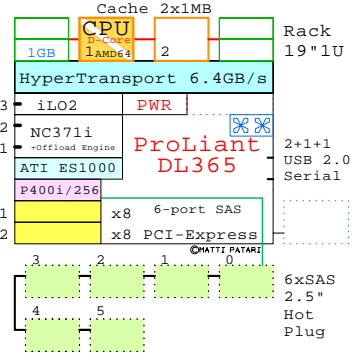

AMD64 Opteron 2214 HE
2200MHz 1P-D 411359-421 EU