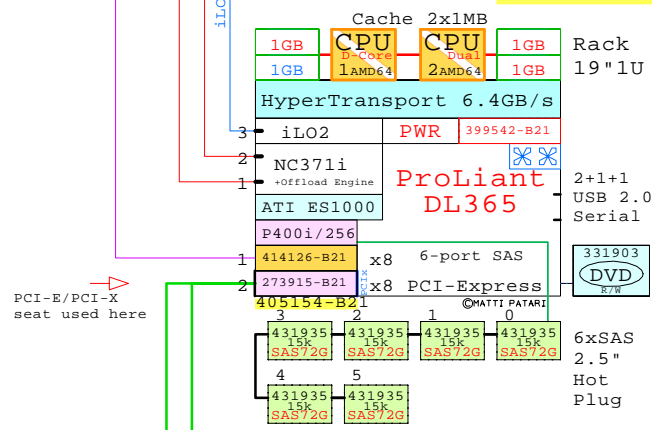

Internal Options:

- 411362-B21
  CPU Dual AMD64
  2nd Dual Core
  2600MHz 2x1MB
- 408850-B21
  1GB
- 408851-B21
  2GB
- 408853-B21
  4GB
- 408854-B21
  8GB
  DDR2-SDRAM
  2x DIMMs each
- 399542-B21
  G5 2nd power
- 431933-B21
  36GB 15k SAS
- 431935-B21
  72GB 15k SAS
- 431958-B21
  146GB 10k SAS
- 331903-B21
  DVD-ROM

- 367047-B21
  NC320T 1000T
  PCI-E Gigabit
- 414126-B21
  NC510F One Port
  PCI-E 10-Gigabit
- A8003A
  FibChan PCI-E HBA
  2ch 4Gb FC2242SR
- 405154-B21
  PCI-E/PCI-X
  Riser seat for
  a PCI-X HBA
- 273915-B21
  Smart Array PCI-X
  6402/128 2-Ch
- 257894-006
  Myrinet XP-Fibre
  M3F-PCIXD-2

Example Configuration

AMD64 Opteron 2218

2600MHz 1P-D 411360-421 EU