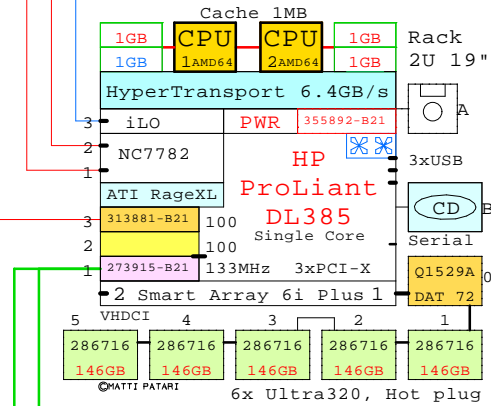

Internal Options:

- 399087-B21
  CPU
  2nd CPU AMD64 254
  2800MHz 1MB S-core
- 376638-B21
  1GB
  PC3200 DDR SDRAM
- 376639-B21
  2GB
- 379300-B21
  4GB
- 355892-B21
  2nd power
- 293048-B21
  2nd Fan kit
- 346914-B21 6i BBWC
  BB for RAID WC
- 286776 1.0" 36GB
  286776-B22 36GB 15k U320
- 286778 1.0" 72GB
  286778-B22 72GB 15k U320
- 347708 1.0" 146GB
  347708-B21 146GB 15k U320
- 350964 1.0" 300GB
  350964-B22 300GB 10k U320
- Q1529A
  DAT 72
  DAT 72 drive
  Hot plug
- 364507-B21
  RX drive for SCSI
- 290563-B21
  NC7771 OnePort
  PCI-X Gigabit
- 313881-B21
  NC7170 DualPort
  PCI-X Gigabit
- 273915-B21
  Smart Array
  6402/128 2-Ch
- 281541-B21
  FibreChannel HBA
  2Gb/s FCA2214
- 257894-006
  Myrinet XP-Fibre
  M3F-PCIXD-2

AMD64 Opteron 254
2800MHz 1P 398370-421 EU