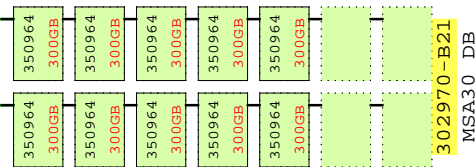

RAID Storage