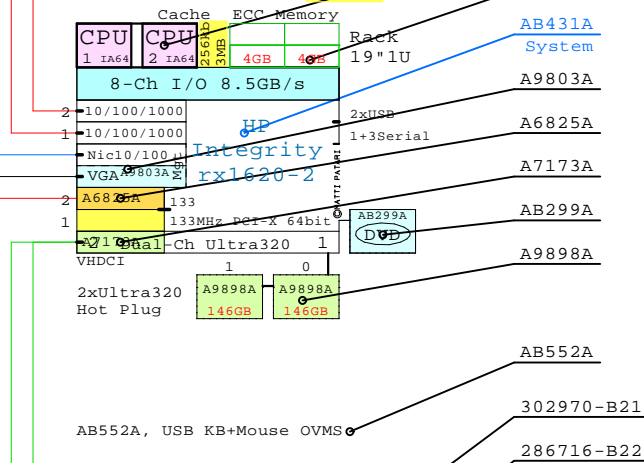

Internal Options:

Intel Itanium 2  
1600MHz 1P

External Two Channel SCSI

Parts list for the example system above

Part Number	Qty	Description
1	AB431A	1 HP rx1620 1P 1600MHz-3MB 0GB
1.1	A6825A	1 1000Base-TX Gigabit copper HP-UX
1.2	A7173A	1 Dual-port Ultra320 SCSI OpenVMS
1.3	A9803A	1 rx2620 Management Option, NIC VGA
1.4	A9898A	2 146GB 10000r U320 disk rx2600
1.5	AB224A	2 Memory HP rx1620 4GB DDR 2x2GB
1.6	AB299A	1 DVD-ROM Slimline rx1600
1.7	AB482A	1 1.6GHz-3MB Itanium2 Processor rx1620
2	302970-B21	1 MSA30 Dual Buss Ultra320 7+7 1"
2.1	286716-B22	10 146.8GB 10000r U320 disk 1"
3	P9021Y	1 18.1 inch LCD flat panel display
4	AB552A	1 USB keyboard and USB scroll mouse OVMS

rx1620-2

Internal Options:

- 1GB AB222A
- 2GB AB223A
- 4GB AB224A
- DDR-SDRAM 2x DIMMs each
- A9803A Nic10/100
- VGA A9803A Management processor Win Lin

- A9896A 1.0" 36GB A9896A 15k U320
- A9897A 1.0" 73GB A9897A 15k U320
- A9898A 1.0" 146GB A9898A 10k U320
- AD048A 1.0" 300GB AD048A 10k U320
- AB299A DVD A9896A DVD-ROM