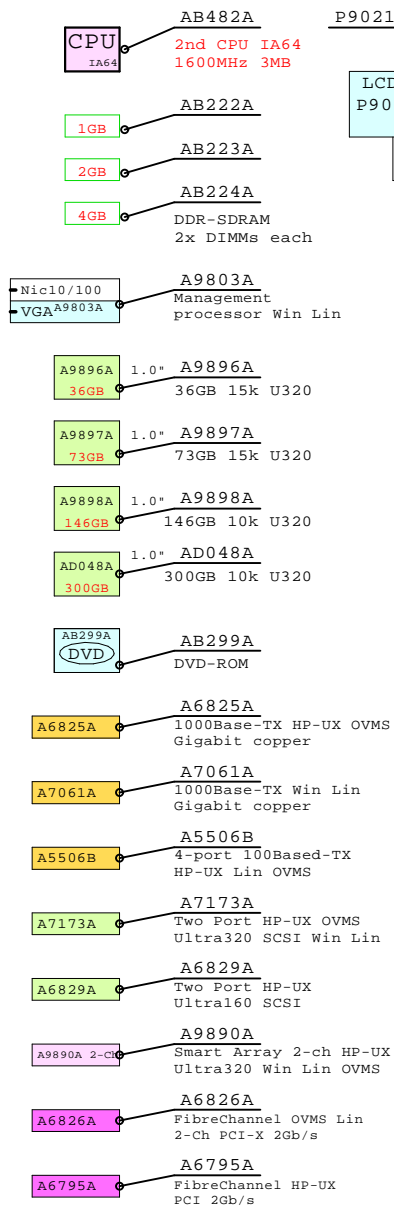

Internal Options:

Intel Itanium 2  
1600MHz 1P

External Two Channel SCSI

Parts list for the example system above

Part Number	Qty	Description
1	AB431A	1 HP rx1620 1P 1600MHz-3MB 0GB
1.1	A6825A	1 1000Base-TX Gigabit copper HP-UX
1.2	A7173A	1 Dual-port Ultra320 SCSI OpenVMS
1.3	A9803A	1 rx2620 Management Option, NIC VGA
1.4	A9898A	2 146GB 10000r U320 disk rx2600
1.5	AB224A	2 Memory HP rx1620 4GB DDR 2x2GB
1.6	AB299A	1 DVD-ROM Slimline rx1600
1.7	AB482A	1 1.6GHz-3MB Itanium2 Processor rx1620
2	302970-B21	1 MSA30 Dual Buss Ultra320 7+7 1"
2.1	286716-B22	10 146.8GB 10000r U320 disk 1"
3	P9021Y	1 18.1 inch LCD flat panel display
4	AB552A	1 USB keyboard and USB scroll mouse OVMS

rx1620-2

Internal Options:

- 1GB AB222A
- 2GB AB223A
- 4GB AB224A
- DDR-SDRAM 2x DIMMs each
- A9803A Nic10/100
- VGA A9803A Management processor Win Lin

- A9896A 1.0" 36GB A9896A 15k U320
- A9897A 1.0" 73GB A9897A 15k U320
- A9898A 1.0" 146GB A9898A 10k U320
- AD048A 1.0" 300GB AD048A 10k U320
- AB299A DVD A9896A DVD-ROM

- A6825A A6825A 1000Base-TX HP-UX OVMS Gigabit copper
- A7061A A7061A 1000Base-TX Win Lin Gigabit copper
- A5506B A5506B 4-port 100Base-TX HP-UX Lin OVMS
- A7173A A7173A Two Port HP-UX OVMS Ultra320 SCSI Win Lin
- A6829A A6829A Two Port HP-UX Ultra160 SCSI
- A9890A 2-Ch A9890A Smart Array 2-ch HP-UX Ultra320 Win Lin OVMS
- A6826A A6826A FibreChannel OVMS Lin 2-Ch PCI-X 2Gb/s
- A6795A A6795A FibreChannel HP-UX PCI 2Gb/s

### Parts list for One Server, Mem 4GB, Left

Part Number	Qty	Description
1	AB430A	1 HP rx1620 1P 1300MHz-3MB 0GB
1.1	A6826A	2 PCI-X 2Gb/s 2-ch FibreChan Lin OVMS
1.2	A9803A	1 rx2620 Management Option, NIC VGA
1.3	A9897A	2 73GB 15000r U320 disk rx2600
1.4	AB223A	2 Memory HP rx1620 2GB DDR 2x1GB
1.5	AB299A	1 DVD-ROM Slimline rx1600