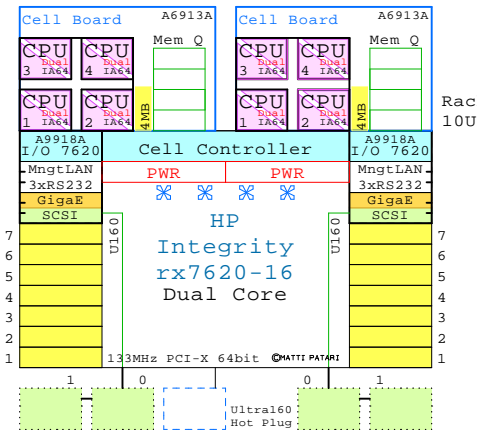

**8-way**

Intel Itanium2 IA64  
1600MHz 8P Bundle **AB204A +005**

**12-way**

Intel Itanium2 IA64 Dual Core  
1100MHz 6P Bundle **AB343A +005**

**16-way**

Intel Itanium2 IA64 Dual Core  
1100MHz 8P Bundle **AB344A +005**