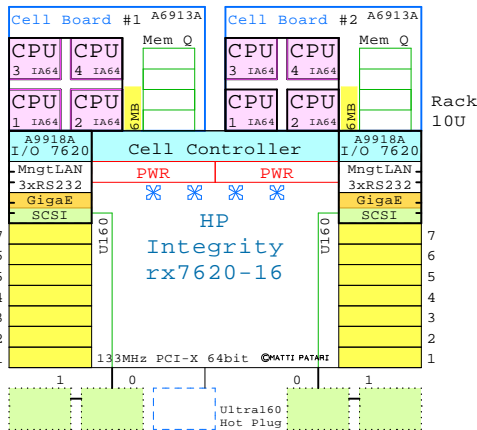

8-way

Intel Itanium2 IA64
1600MHz 8P Bundle **AB204A +005**