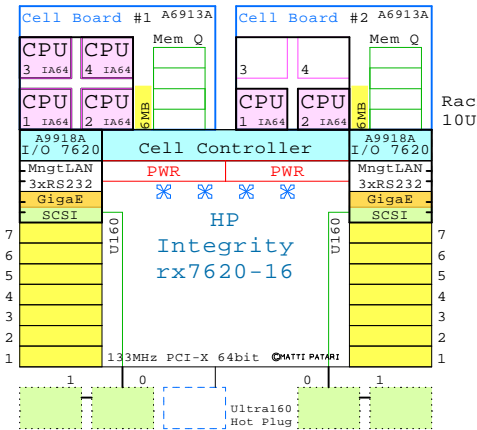

**2-way, No Memory**

Intel Itanium2 IA64  
1600MHz 2P Bundle **AB201A +005**

**4-way**

Intel Itanium2 IA64  
1600MHz 4P Bundle **AB202A +005**

**6-way**

Intel Itanium2 IA64  
1600MHz 6P Bundle **AB203A +005**