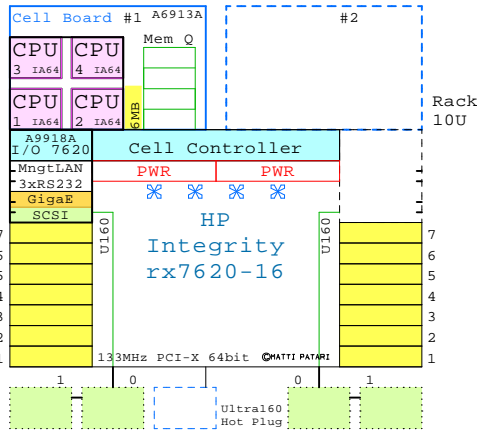

4-way

Intel Itanium2 IA64
1600MHz 4P Bundle **AB202A +005**